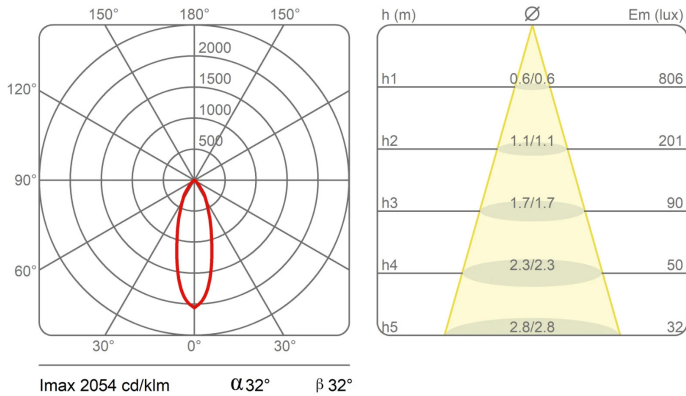

Certifications

Courbes photométriques

1452/J/38/NE-DK SISTEMA U - 38° DARKLIGHT13W 3000K LED