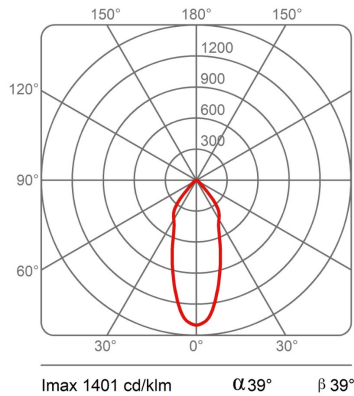

Certifications

Courbes photométriques

1452/J/38/NE-DK SISTEMA U - 38° DARKLIGHT13W 3000K LED

1452/J/38/NE SISTEMA U - 38°

13W 3000K LED

Code de couleur

1452/J/38/NE

Noir