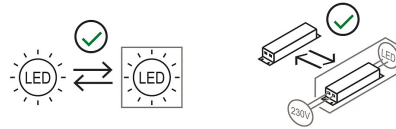

Certifications