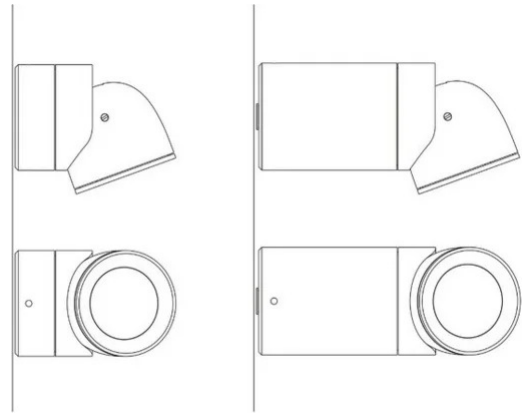

Sistema U

Faisceau moyen - longueur 10 cm

Studio Natural

couleurs disponibles

Type d'appareil Spots Plafond

Utilisation Intérieur

230V 13 W 1950 lm

lumière directe

Spot mural à lumière directe, réglable à l'aide d'un joint spécial. Structure en aluminium peint. Source de lumière LED avec des optiques de faisceaux de lumière différentes.

Alimentation électrique intégrée dans le corps de la lampe (cod. 1452)

Alimentation électrique à distance (cod. 1452/J)

Prix

Famille	Sistema U
Type	Spots Plafond
Utilisation	Intérieur

Dimensions

Profondità	10 cm
Diamètre	7 cm
Poids	0.5 Kg

Matériaux

Structure	aluminium	Diffuseur	polycarbonate
-----------	-----------	-----------	---------------