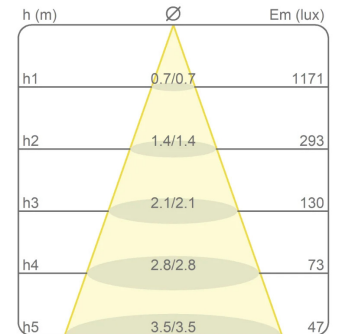

Certifications

Courbes photométriques

1452/J/38/NE-DK SISTEMA U - 38° DARKLIGHT13W 3000K LED

1452/J/38/NE SISTEMA U - 38°

13W 3000K LED

Code de couleur

1452/J/38/NE

Noir